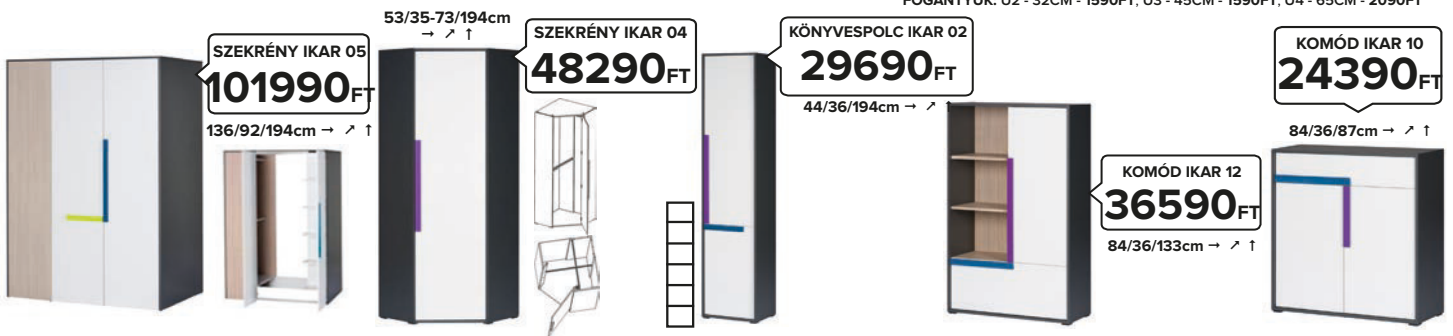

IKAR

ABS ÉLZÁRÁS

SZEKRÉNY 2D IKAR 03
57890FT

ÁGY 90 IKAR 50
28690FT

KONTÉNÉR IKAR 51
8990FT

POLC IKAR 31
12190FT

PC. ASZTAL B/J IKAR 40
28990FT

foto: ball
oldal

SZEKRÉNY IKAR 52
17990FT

KÖNYVESPOLC IKAR 01
29690FT

dekor foto: grafit / fehér

FIÓK IKAR 53
14290FT

ÁGY ÁGYRÁCS NÉLKÜL, MATRAC NÉLKÜL
Matracok - oldal 38

SZEKRÉNY IKAR 52: 84/35/39 cm → ↗ ↑
ÁGY 90 IKAR 50: 95/205/86 cm → ↗ ↑
PC ASZTAL IKAR 40: 124/50/76 cm → ↗ ↑
SZEKRÉNY IKAR 51: 36/36/39 cm → ↗ ↑
KÖNYVESPOLC IKAR 01: 44/36/194 cm → ↗ ↑

POLC IKAR 31: 124/25/32 cm → ↗ ↑
KONTÉNÉR IKAR 51: 36/36/39 cm → ↗ ↑
FIÓK IKAR 53: 120/63/18 cm → ↗ ↑

FOGANTYÚK:

FOGANTYÚK: U2 - 32CM - 1590FT, U3 - 45CM - 1590FT, U4 - 65CM - 2090FT